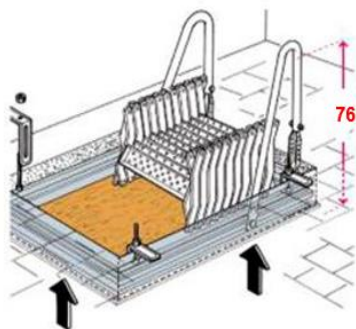

FICHE TECHNIQUE

ZX SOFFITTO - MISURE DI SERIE (cm.) – Standard measurements

h	G	BxA	E	T
225+250	9	100X70	134	123
251+280	10		146	135
281+300	11		158	148
301+325	12		170	157
326+350	13		182	168
S 25+45				